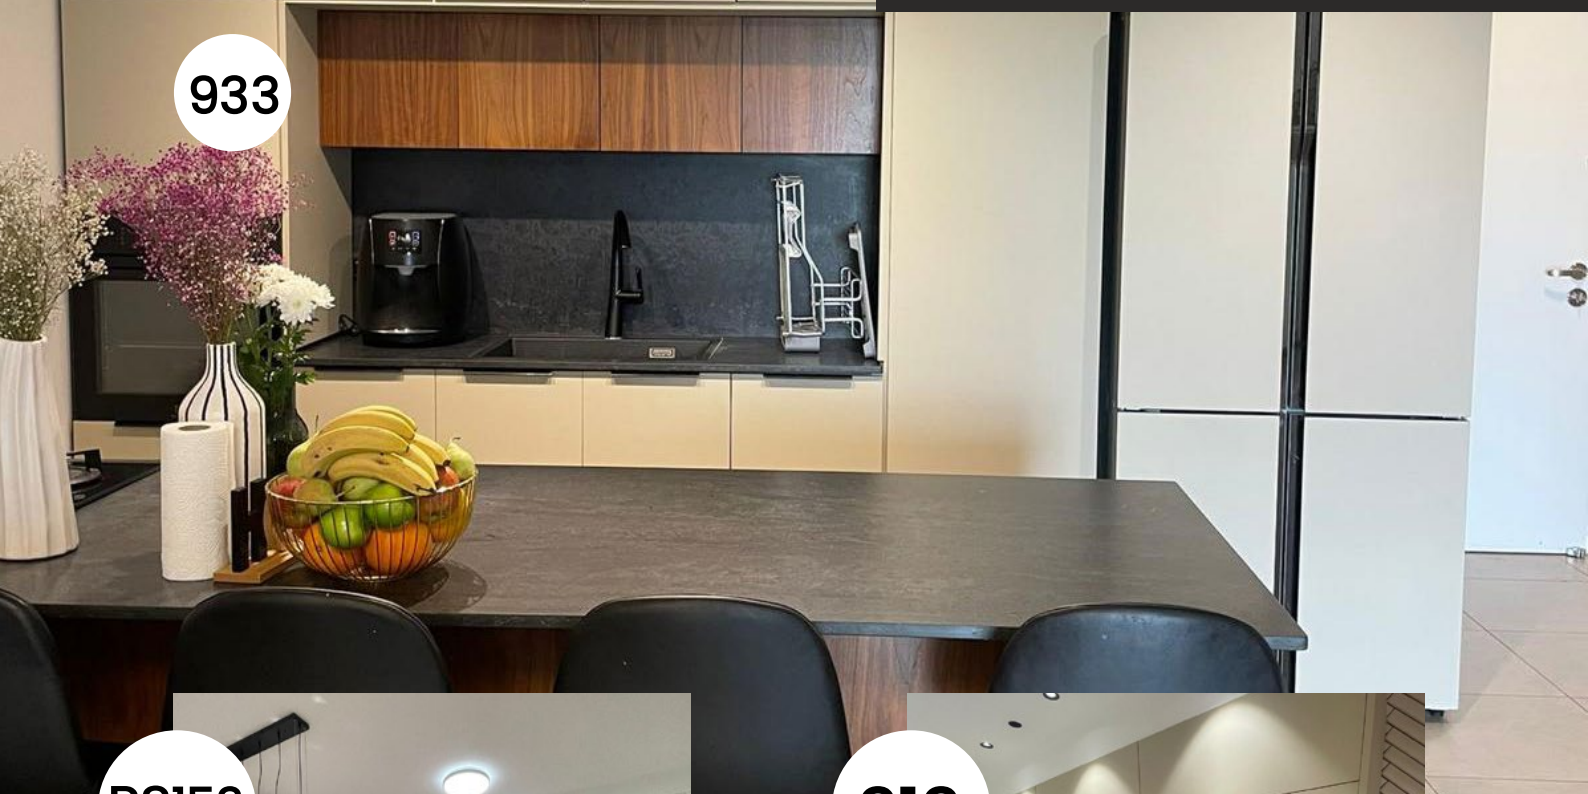

חיפויי סהרה

דגם קשמיר 933

חיפויי טקסטורה טבעית, שפותח את החלל ומבהיר את כל המטבח

933